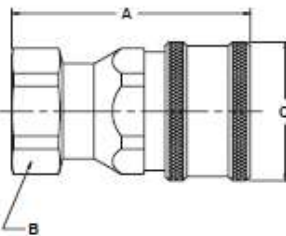

WEST MICHIGAN RUBBER & SUPPLY
1.800.533.9677
sales@westmichiganrubber.com

6600 SERIES HYDRAULIC QUICK COUPLINGS

Couplers

Female Thread

Body Size (in.)	Part No. Steel	Thread Size NPTF	Thread Size ORB	Dimensions (in.)			Wt. (LB.) P/Piece
				Overall Length	Hex Size	Largest Diameter	
				A	B	C	
1/4	6601-2-4	1/8-27	—	1.85	.88	1.08	0.27
1/4	6601-4-4	1/4-18	—	1.85	.88	1.08	0.26
3/8	6601-6-6	3/8-18	—	2.18	1.06	1.27	0.39
3/8	6608-6-6	—	9/16-18	2.18	1.06	1.27	0.38
1/2	6601-8-10	1/2-14	—	2.75	1.25	1.52	0.67
1/2	6601-12-10	3/4-14	—	2.88	1.38	1.52	0.71
1/2	6608-8-10	—	3/4-16	2.74	1.25	1.52	0.67
1/2	6608-10-10	—	7/8-14	2.79	1.25	1.52	0.64
1/2	6608-12-10	—	1 1/16-12	3.01	1.38	1.52	0.77
3/4	6601-12-12	3/4-14	—	3.36	1.62	1.90	1.31
3/4	6608-12-12	—	1 1/16-12	3.35	1.62	1.90	1.31
1	6601-16-16	1-11 1/2	—	4.11	1.88	2.14	1.93
1	6608-16-16	—	1 5/16-12	4.11	1.88	2.14	1.75

Nipples

Female Thread

Body Size (in.)	Part No. Steel	Thread Size NPTF	Thread Size ORB	Overall Length	Dimensions (in.)				Wt. (LB.) P/Piece
					Exposed* Length	Hex Size	Largest Diameter		
					D	E	F	G	
1/4	6602-2-4	1/8-27	—	1.41	.50	.56	.65	0.05	
1/4	6602-4-4	1/4-18	—	1.41	.58	.75	.87	0.07	
3/8	6602-6-6	3/8-18	—	1.63	.72	.88	1.01	0.11	
3/8	6610-6-6	—	9/16-18	1.63	.72	.88	1.01	0.13	
1/2	6602-8-10	1/2-14	—	2.08	.78	1.06	1.23	0.21	
1/2	6602-12-10	3/4-14	—	2.30	.78	1.38	1.59	0.33	
1/2	6610-8-10	—	3/4-16	2.08	.76	1.06	1.23	0.22	
1/2	6610-10-10	—	7/8-14	2.08	.82	1.12	1.30	0.21	
1/2	6610-12-10	—	1 1/16-12	2.30	1.04	1.38	1.59	0.33	
3/4	6602-12-12	3/4-14	—	2.55	1.18	1.38	1.59	0.49	
3/4	6610-12-12	—	1 1/16-12	2.55	1.18	1.38	1.59	0.47	
1	6602-16-16	1-11 1/2	—	3.10	1.34	1.62	1.88	0.75	
1	6610-16-16	—	1 5/16-12	3.10	1.34	1.62	2.17	0.72	