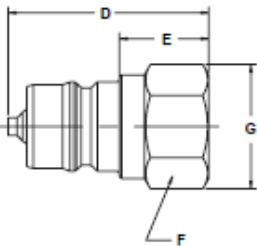

WEST MICHIGAN RUBBER & SUPPLY
1.800.533.9677
sales@westmichiganrubber.com

6600 SERIES HYDRAULIC QUICK COUPLINGS

Couplers

Female Thread

Body Size (in.)	Part No. Steel	Thread Size NPTF	Thread Size ORB	Dimensions (in.)			Wt. (LB.) P/Piece
				Overall Length	Hex Size	Largest Diameter	
				A	B	C	
1/4	6601-2-4	1/8-27	—	1.85	.88	1.08	0.27
1/4	6601-4-4	1/4-18	—	1.85	.88	1.08	0.26
3/8	6601-6-6	3/8-18	—	2.18	1.06	1.27	0.39
3/8	6608-6-6	—	9/16-18	2.18	1.06	1.27	0.38
1/2	6601-8-10	1/2-14	—	2.75	1.25	1.52	0.67
1/2	6601-12-10	3/4-14	—	2.88	1.38	1.52	0.71
1/2	6608-8-10	—	3/4-16	2.74	1.25	1.52	0.67
1/2	6608-10-10	—	7/8-14	2.79	1.25	1.52	0.64
1/2	6608-12-10	—	1 1/16-12	3.01	1.38	1.52	0.77
3/4	6601-12-12	3/4-14	—	3.36	1.62	1.90	1.31
3/4	6608-12-12	—	1 1/16-12	3.35	1.62	1.90	1.31
1	6601-16-16	1-11 1/2	—	4.11	1.88	2.14	1.93
1	6608-16-16	—	1 5/16-12	4.11	1.88	2.14	1.75

Nipples

Female Thread

Body Size (in.)	Part No. Steel	Thread Size NPTF	Thread Size ORB	Overall Length	Dimensions (in.)				Wt. (LB.) P/Piece
					Exposed* Length	Hex Size	Largest Diameter		
					D	E	F	G	
1/4	6602-2-4	1/8-27	—	1.41	.50	.56	.65	0.05	
1/4	6602-4-4	1/4-18	—	1.41	.58	.75	.87	0.07	
3/8	6602-6-6	3/8-18	—	1.63	.72	.88	1.01	0.11	
3/8	6610-6-6	—	9/16-18	1.63	.72	.88	1.01	0.13	
1/2	6602-8-10	1/2-14	—	2.08	.78	1.06	1.23	0.21	
1/2	6602-12-10	3/4-14	—	2.30	.78	1.38	1.59	0.33	
1/2	6610-8-10	—	3/4-16	2.08	.76	1.06	1.23	0.22	
1/2	6610-10-10	—	7/8-14	2.08	.82	1.12	1.30	0.21	
1/2	6610-12-10	—	1 1/16-12	2.30	1.04	1.38	1.59	0.33	
3/4	6602-12-12	3/4-14	—	2.55	1.18	1.38	1.59	0.49	
3/4	6610-12-12	—	1 1/16-12	2.55	1.18	1.38	1.59	0.47	
1	6602-16-16	1-11 1/2	—	3.10	1.34	1.62	1.88	0.75	
1	6610-16-16	—	1 5/16-12	3.10	1.34	1.62	2.17	0.72	